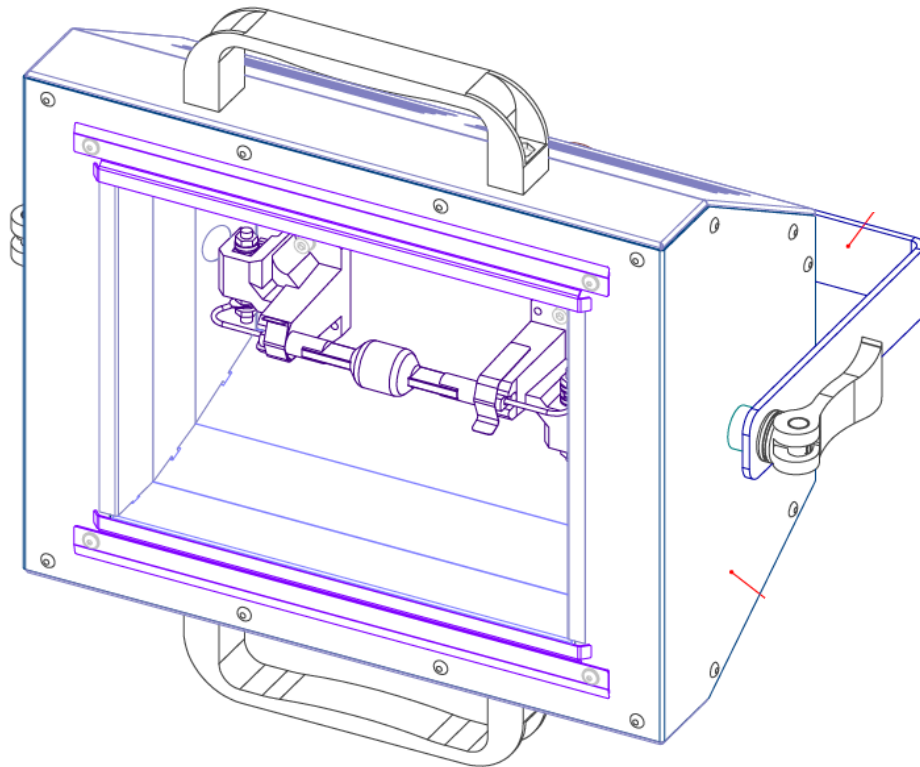

Ersatzteilliste

Leistungsstark. Effizient. Professionell.

TLA UV-Strahler

TLA-UV 1.1XL

— — —
MADE IN GERMANY

Ersatzteil-Zeichnungen

UV-Kassette

Artikelnummer	Bezeichnung
14041965	UV-Ersatzröhre 1000 Watt
ZNE320	ZNE-Fassung für UV-Röhre
K0190.117908	Bügelgriff
14041801	UVA transp. Scheibe

Ersatzteile Stativ

Artikelnummer	Bezeichnung
K0190.117908	Bügelgriff
GEP NRA 03/125/30G-F	Lenkrolle mit Feststeller
GEP NRA 03/125/30G	Lenkrolle ohne Feststeller
LSCH0260-800	Gasdruck-Dämpfer 800 Nm

TLA-Technik e. K.
 Pfaffenweg 35
 89231 Neu-Ulm
 Deutschland