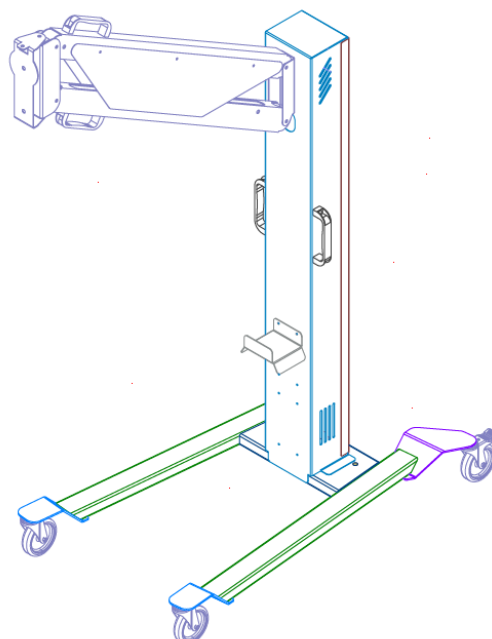

Ersatzteilliste

Leistungsstark. Effizient. Professionell.

TLA UV-Strahler

TLA-UV 1.1XL

— — —
MADE IN GERMANY

Ersatzteil-Zeichnungen

UV-Kassette

Artikelnummer	Bezeichnung
14041965	UV-Ersatzröhre 1000 Watt
ZNE320	ZNE-Fassung für UV-Röhre
K0190.117908	Bügelgriff
14041801	UVA transp. Scheibe

Ersatzteile Stativ

Artikelnummer	Bezeichnung
K0190.117908	Bügelgriff
GEP NRA 03/125/30G-F	Lenkrolle mit Feststeller
GEP NRA 03/125/30G	Lenkrolle ohne Feststeller
LSCH0260-800	Gasdruck-Dämpfer 800 Nm

TLA-Technik e. K.
 Pfaffenweg 35
 89231 Neu-Ulm
 Deutschland