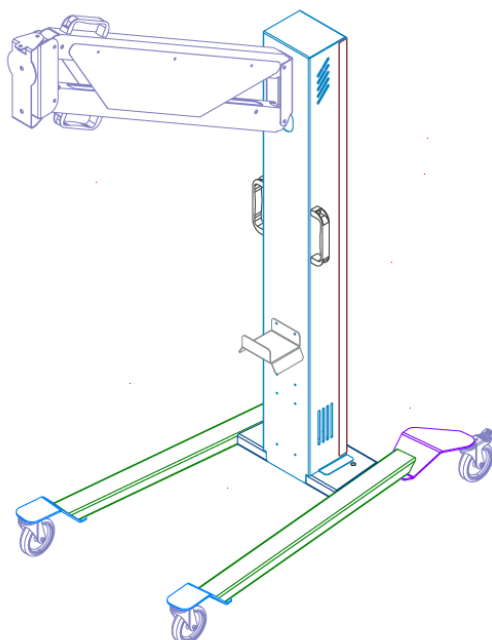

Ersatzteilliste

Leistungsstark. Effizient. Professionell.

TLA Combi-IR-UV -Strahler

TLA-Combi-IR-UV-1.1

— — —
MADE IN GERMANY

Ersatzteil-Zeichnungen

Combi-Kassette

Artikelnummer	Bezeichnung
IC-1139	IR-Ersatzröhre 1000 Watt VERTIKAL
IC-1140	IR-Ersatzröhre 2000 Watt HORIZONTAL
14041965	UV-Ersatzröhre 1000 Watt
ZNE320	ZNE-Fassung für UV-Röhre
TLACSLT15SFCB1	Temperatur-Sensor
	Abstands-Sensor
K0190.117908	Bügelgriff
14041801	UVA transp. Scheibe

Ersatzteile Stativ

Artikelnummer	Bezeichnung
K0190.117908	Bügelgriff
GEP NRA 03/125/30G-F	Lenkrolle mit Feststeller
GEP NRA 03/125/30G	Lenkrolle ohne Feststeller
LSCH0260-800	Gasdruck-Dämpfer 800 Nm

TLA-Technik e. K.
 Pfaffenweg 35
 89231 Neu-Ulm
 Deutschland