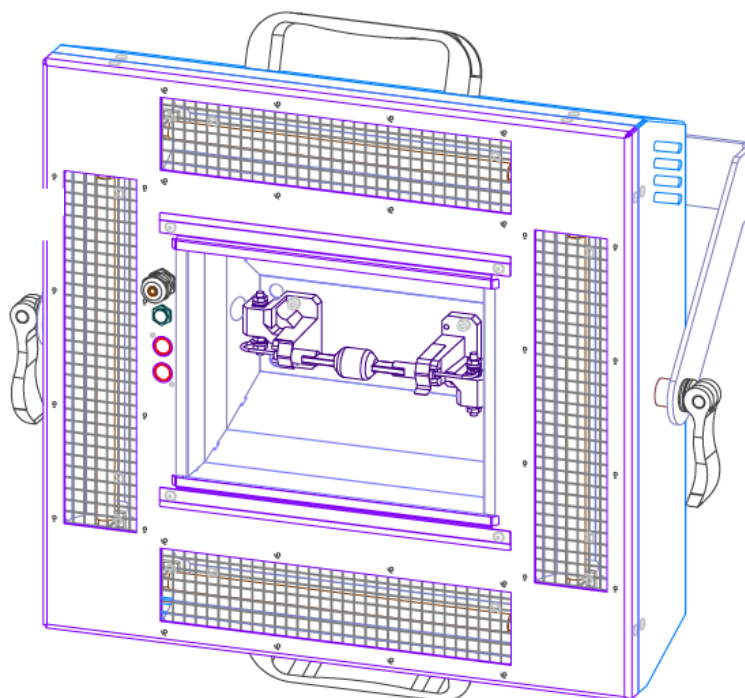

Ersatzteilliste

Leistungsstark. Effizient. Professionell.

TLA Combi-IR-UV -Strahler

TLA-Combi-IR-UV-1.1

— — —
MADE IN GERMANY

Ersatzteil-Zeichnungen

Combi-Kassette

Artikelnummer	Bezeichnung
IC-1139	IR-Ersatzröhre 1000 Watt VERTIKAL
IC-1140	IR-Ersatzröhre 2000 Watt HORIZONTAL
14041965	UV-Ersatzröhre 1000 Watt
ZNE320	ZNE-Fassung für UV-Röhre
TLACSLT15SFCB1	Temperatur-Sensor
	Abstands-Sensor
K0190.117908	Bügelgriff
14041801	UVA transp. Scheibe

Ersatzteile Stativ

Artikelnummer	Bezeichnung
K0190.117908	Bügelgriff
GEP NRA 03/125/30G-F	Lenkrolle mit Feststeller
GEP NRA 03/125/30G	Lenkrolle ohne Feststeller
LSCH0260-800	Gasdruck-Dämpfer 800 Nm

TLA-Technik e. K.
 Pfaffenweg 35
 89231 Neu-Ulm
 Deutschland