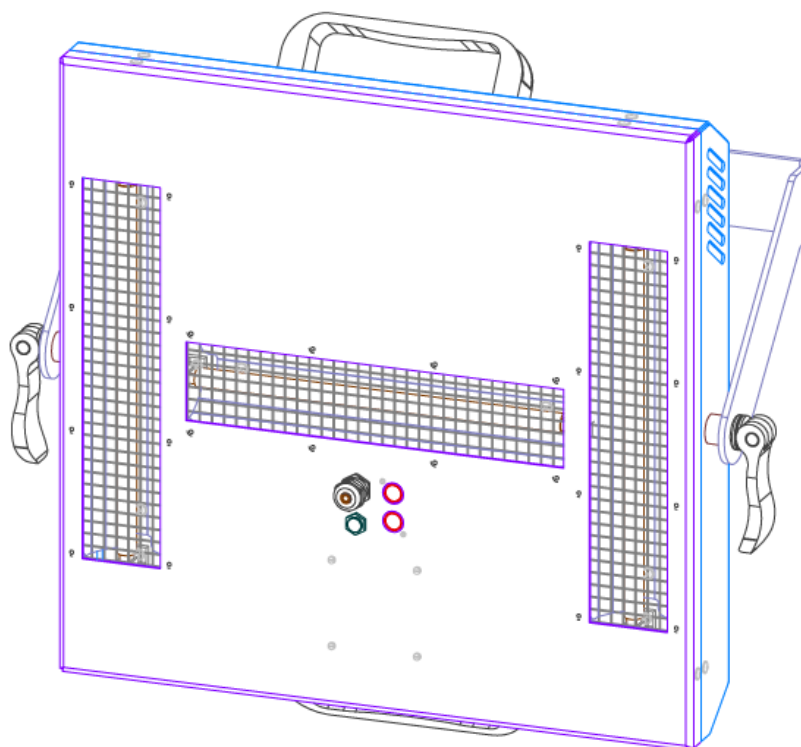

Ersatzteilliste

Leistungsstark. Effizient. Professionell.

TLA IR-Strahler

TLA-IR-3.1ST-Eco-230

— — —
MADE IN GERMANY

Ersatzteil-Zeichnungen

IR-Kassette 3,0 kW

Artikelnummer	Bezeichnung
IC-1139	IR-Ersatzröhre 1000 Watt
K0190.117908	Bügelgriff

Ersatzteile Stativ

Artikelnummer	Bezeichnung
GEP NRA 01/75/25G-FS	Lenkrolle mit Feststeller
GEP NRA 01/75/25G	Lenkrolle ohne Feststeller

TLA-Technik e. K.
 Pfaffenweg 35
 89231 Neu-Ulm
 Deutschland

Tel: +49 (0) 731 14116570
info@tla-technik.com
www.tla.technik.com