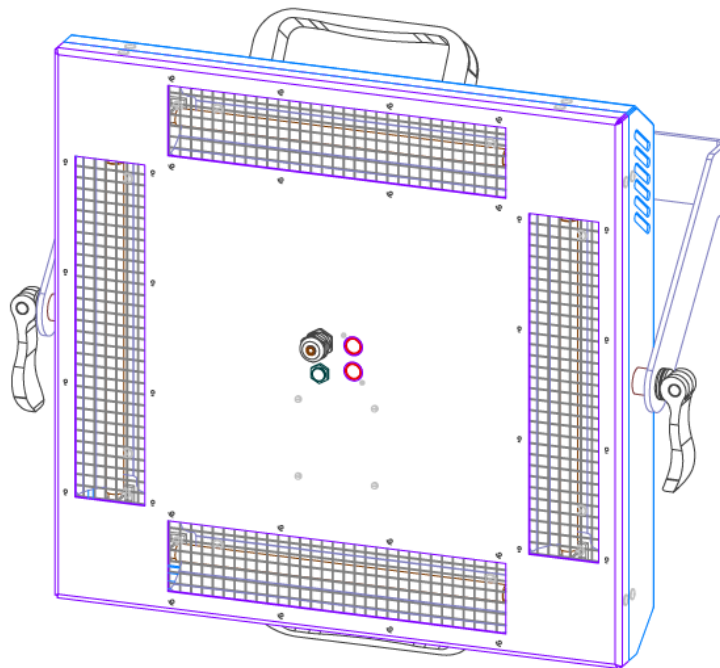

# Ersatzteil-Zeichnungen

## IR-Kassette 6,0 kW

Artikelnummer	Bezeichnung
IC-1139	IR-Ersatzröhre 1000 Watt VERTIKAL
IC-1140	IR-Ersatzröhre 2000 Watt HORIZONTAL
TLACSLT15SFCB1	Temperatur-Sensor
	Abstands-Sensor
K0190.117908	Bügelgriff