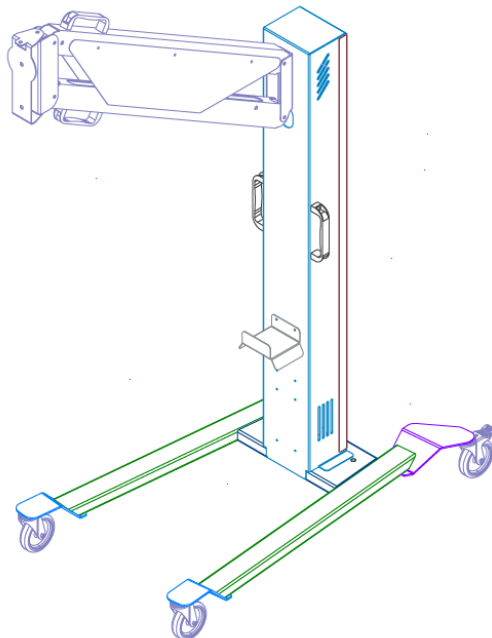

# Ersatzteil-Zeichnungen

## IR-Kassette 6,0 kW

Artikelnummer	Bezeichnung
IC-1139	IR-Ersatzröhre 1000 Watt VERTIKAL
IC-1140	IR-Ersatzröhre 2000 Watt HORIZONTAL
TLACSLT15SFCB1	Temperatur-Sensor
	Abstands-Sensor
K0190.117908	Bügelgriff

**Ersatzteile Stativ**

Artikelnummer	Bezeichnung
K0190.117908	Bügelgriff
GEP NRA 03/125/30G-F	Lenkrolle mit Feststeller
GEP NRA 03/125/30G	Lenkrolle ohne Feststeller
LSCH0260-60	Gasdruck-Dämpfer 600 Nm